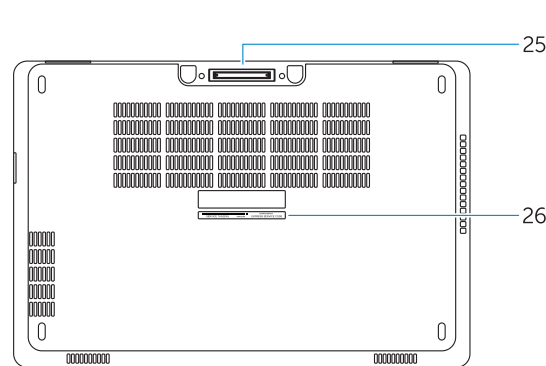

[Dell.com/contactdell](#)

[Dell.com/regulatory_compliance](#)

P48F

P48F001

Dell Precision -3510

Features

Fitur | Funciones | Tính năng | الميزات

1. Network connector
2. VGA connector
3. SIM-card slot (optional)
4. Camera (optional)
5. Camera-status light (optional)
6. HDMI connector 1.4
7. USB 3.0 connector
8. Power connector
9. Dual Array microphones
10. Power button
11. Security-cable slot
12. USB 3.0 connector with PowerShare connector
13. USB 3.0 connector
14. SD Memory-card reader
15. Headset connector
16. Fingerprint reader (optional)
17. Contactless smart card reader (optional)
18. Battery-status light
19. Hard-drive activity light
20. Power-status light
21. Speakers
22. Touchpad
23. Smart-Card Reader (optional)
24. Thunderbolt 3 connector (optional)
25. Dock connector
26. Service-tag label

1. Konektor jaringan
2. Konektor VGA
3. Slot kartu SIM (opsional)
4. Kamera (opsional)
5. Lampu status kamera (opsional)
6. Konektor HDMI 1.4
7. Konektor USB 3.0
8. Konektor daya
9. Mikrofon Larik Ganda
10. Tombol daya
11. Slot kabel pengaman
12. Konektor USB 3.0 dengan PowerShare
13. Konektor USB 3.0
14. Pembaca kartu-Memori SD