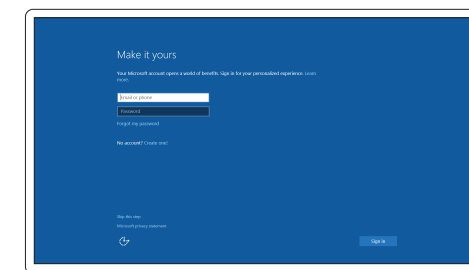

Sign in to your Microsoft account or create a local account

Masuk ke akun Microsoft Anda atau buat akun lokal
Inicie sesión en su cuenta de Microsoft o cree una cuenta local
Đăng nhập vào tài khoản Microsoft của bạn và tạo tài khoản trên máy tính
قم بتسجيل الدخول إلى حساب Microsoft أو قم بإنشاء حساب محلي