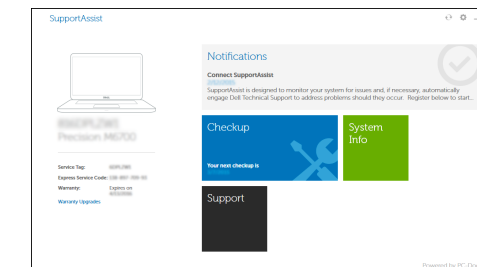

Locate Dell apps

Mencari aplikasi Dell | Localice las aplicaciones Dell
Xác định vị trí các ứng dụng Dell | تحديد موقع تطبيقات Dell

Dell Product Registration

Register your computer

Daftarkan komputer Anda
Registre el equipo
Đăng ký máy tính của bạn
تسجيل الكمبيوتر

Dell SupportAssist

Check and update your computer

Periksa dan perbarui komputer Anda
Busque actualizaciones para su equipo
Kiểm tra và cập nhật máy tính của bạn
التحقق من الكمبيوتر الخاص بك وتحديثه

Product support and manuals