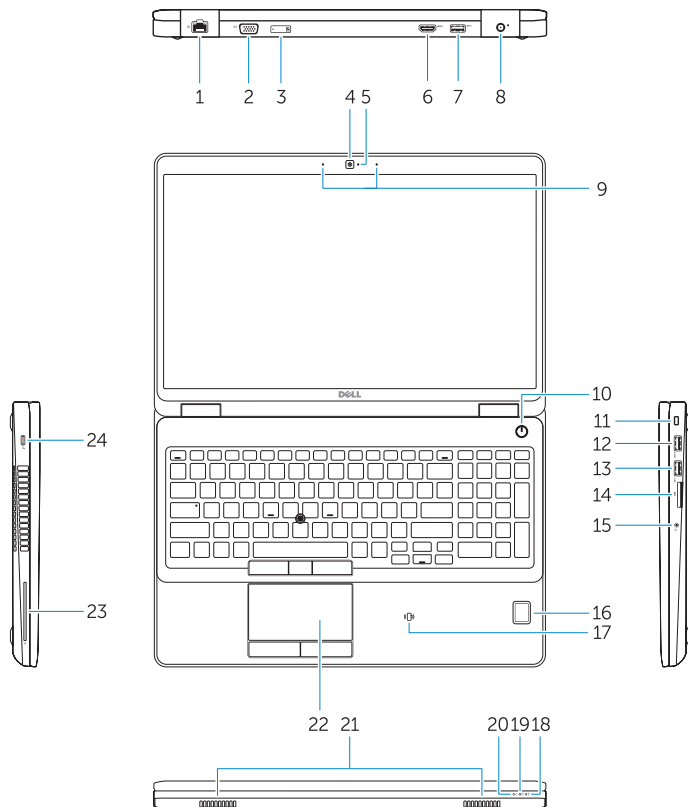

[Dell.com/contactdell](#)

[Dell.com/regulatory_compliance](#)

P48F

P48F001

Dell Precision -3510

Features

Fitur | Funciones | Tính năng | الميزات

1. Network connector
2. VGA connector
3. SIM-card slot (optional)
4. Camera (optional)
5. Camera-status light (optional)
6. HDMI connector 1.4
7. USB 3.0 connector
8. Power connector
9. Dual Array microphones
10. Power button
11. Security-cable slot
12. USB 3.0 connector with PowerShare connector
13. USB 3.0 connector
14. SD Memory-card reader
15. Headset connector
16. Fingerprint reader (optional)
17. Contactless smart card reader (optional)
18. Battery-status light
19. Hard-drive activity light
20. Power-status light
21. Speakers
22. Touchpad
23. Smart-Card Reader (optional)
24. Thunderbolt 3 connector (optional)
25. Dock connector
26. Service-tag label

1. Konektor jaringan
2. Konektor VGA
3. Slot kartu SIM (opsional)
4. Kamera (opsional)
5. Lampu status kamera (opsional)
6. Konektor HDMI 1.4
7. Konektor USB 3.0
8. Konektor daya
9. Mikrofon Larik Ganda
10. Tombol daya
11. Slot kabel pengaman
12. Konektor USB 3.0 dengan PowerShare
13. Konektor USB 3.0
14. Pembaca kartu-Memori SD