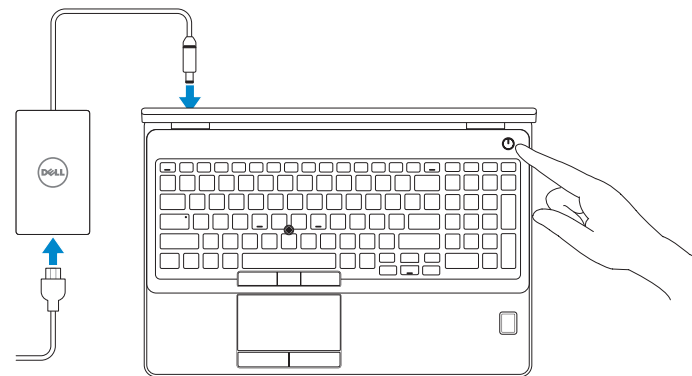

Dell Precision 3510

Quick Start Guide

Panduan Pengaktifan Cepat
Guía de inicio rápido
Hướng dẫn khởi động nhanh
دليل البدء السريع

1 Connect the power adapter and press the power button

Sambungkan adaptor daya dan tekan tombol daya
Conecte el adaptador de energía y presione el botón de encendido
Kết nối với bộ chuyển đổi nguồn điện và nhấn nút nguồn
توصيل مهايئ التيار والضغظ على زر التشغيل